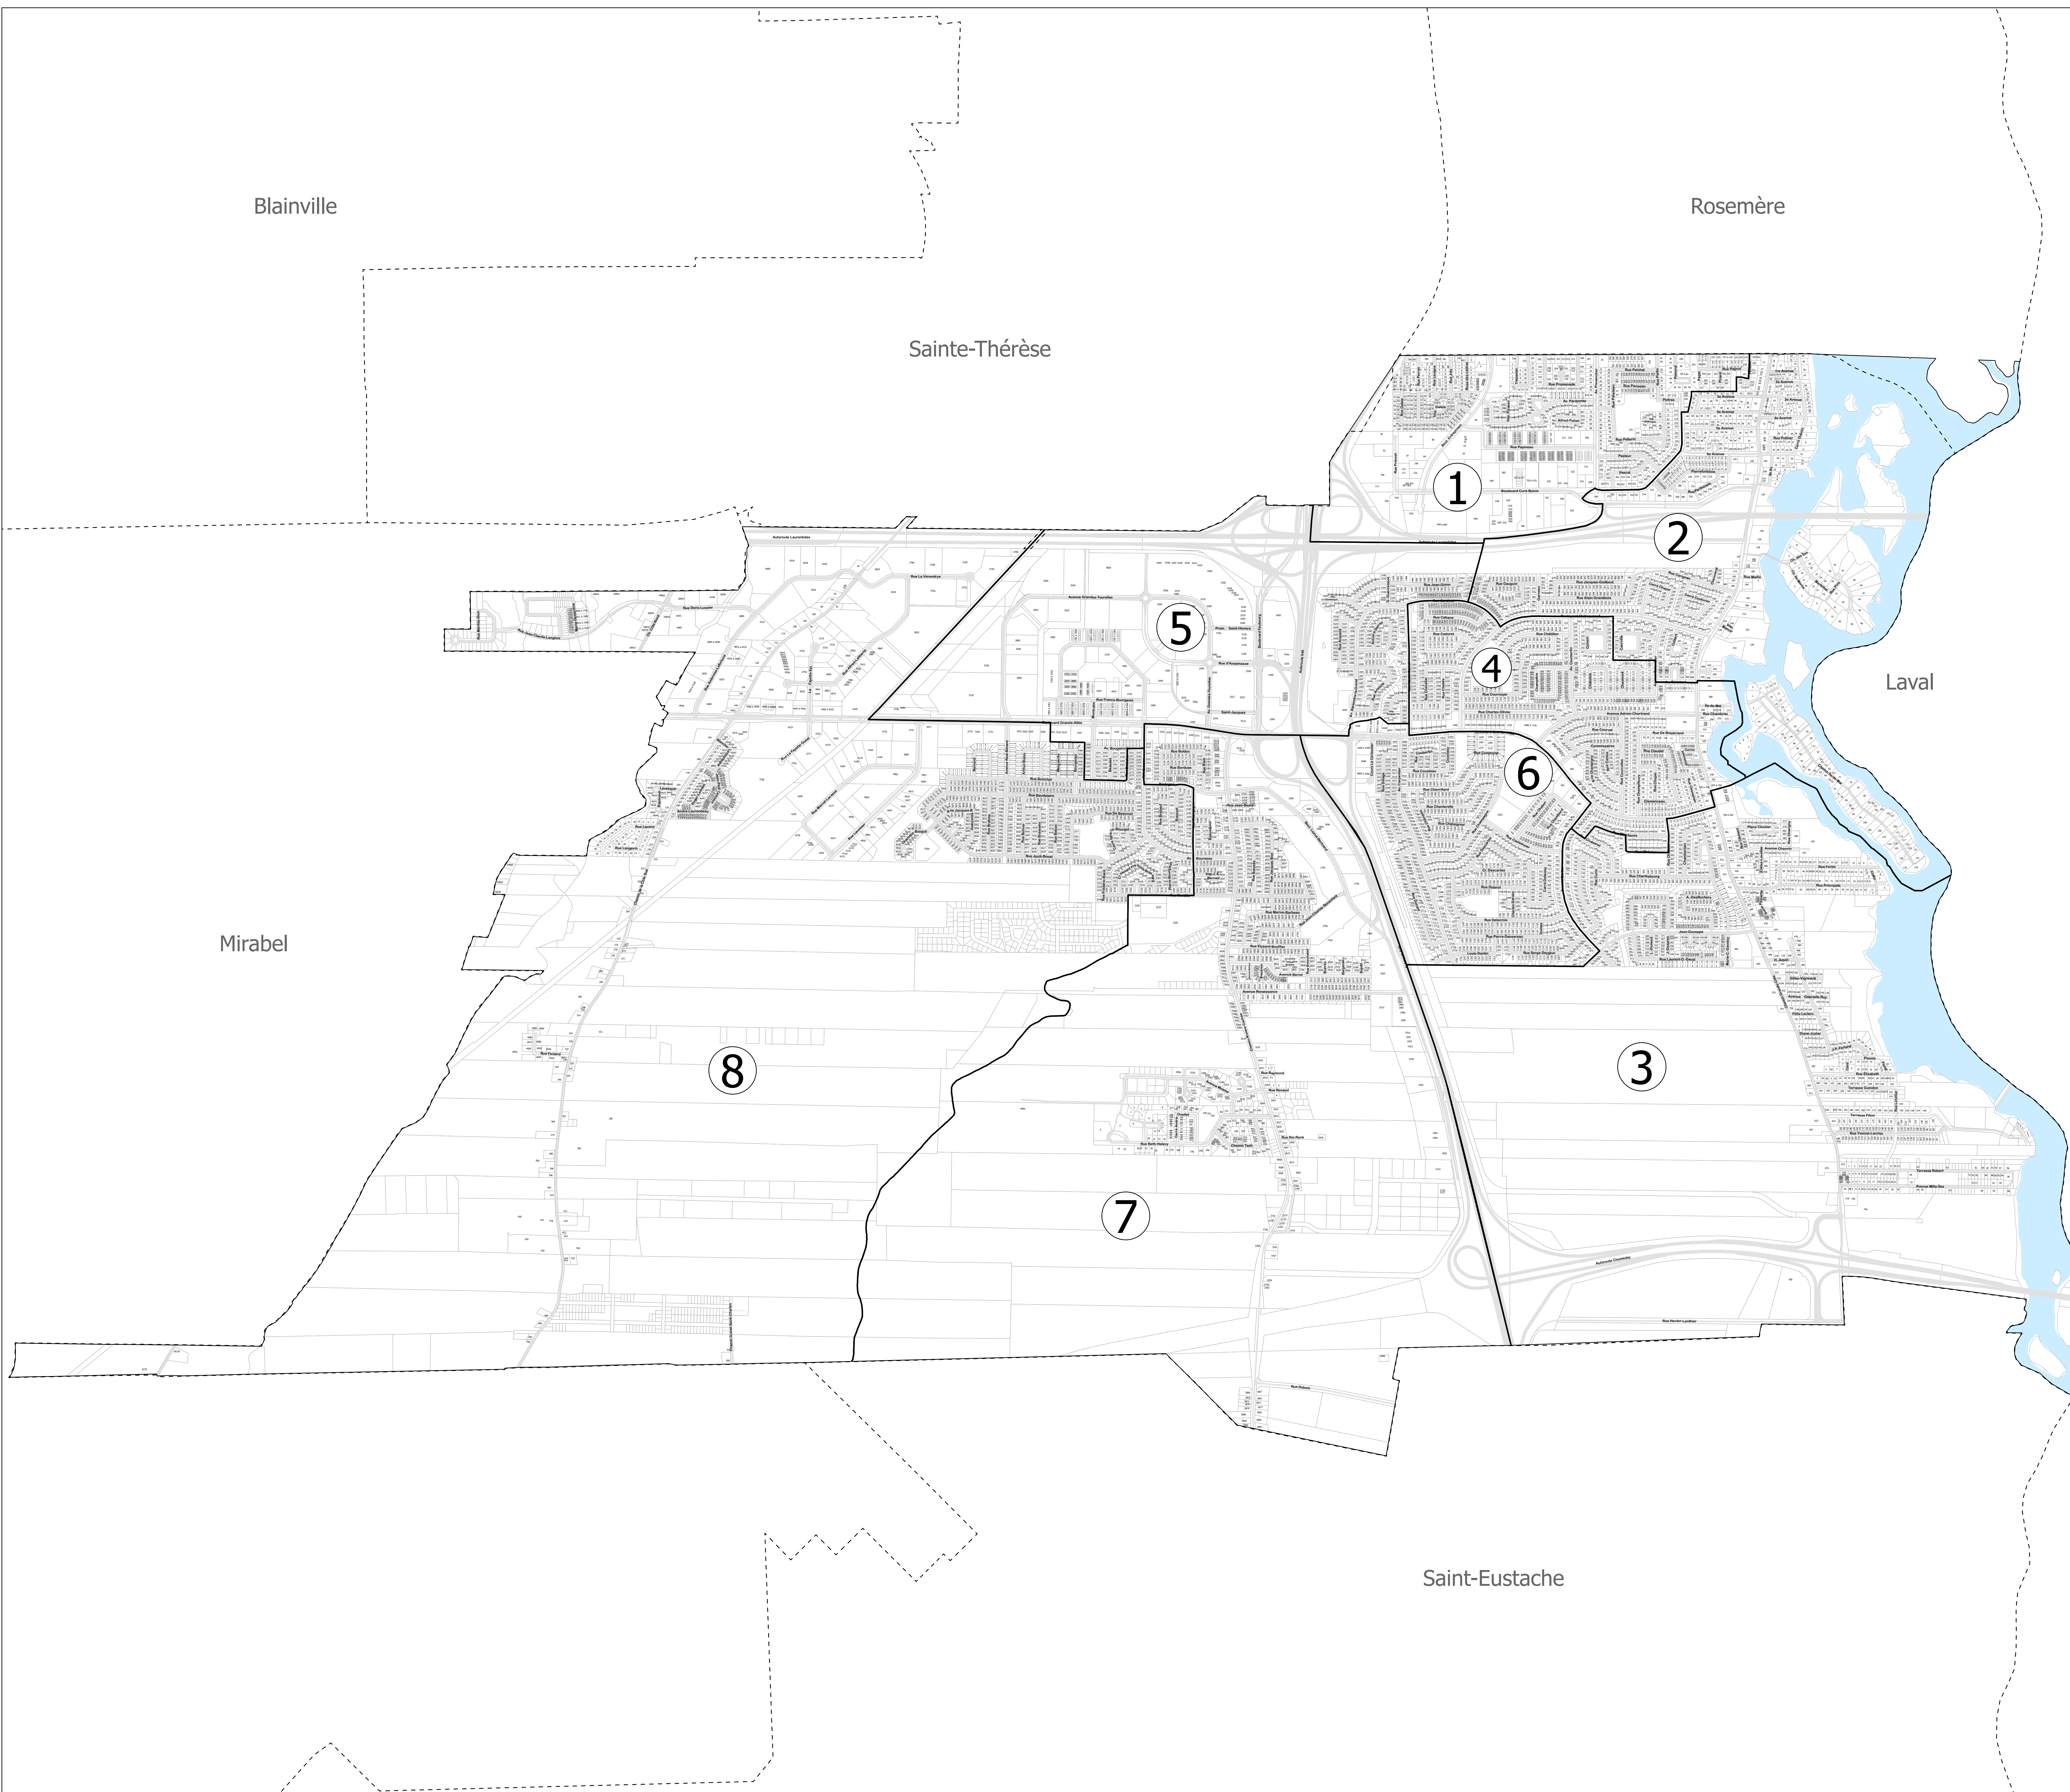

ÉLECTIONS 2025 Districts électoraux

DISTRICTS

- ① SANCHE
- ② DUGUÉ
- ③ FILION
- ④ DUBOIS
- ⑤ BROSSEAU
- ⑥ LABELLE
- ⑦ DESJARDINS
- ⑧ DION

-  Limite districts électoraux
-  Limite municipale

Date : 2025-02-06
Préparé par : Marjorie Doucet
Projection : MTM NAD 83, Fuseau 8

Chemin : G:\Géomatique\01 DEMANDES INTERNES\Service juridique\20250206_DistrictsElectoraux\ArcGIS\DistrictsElectoraux2025.aprx